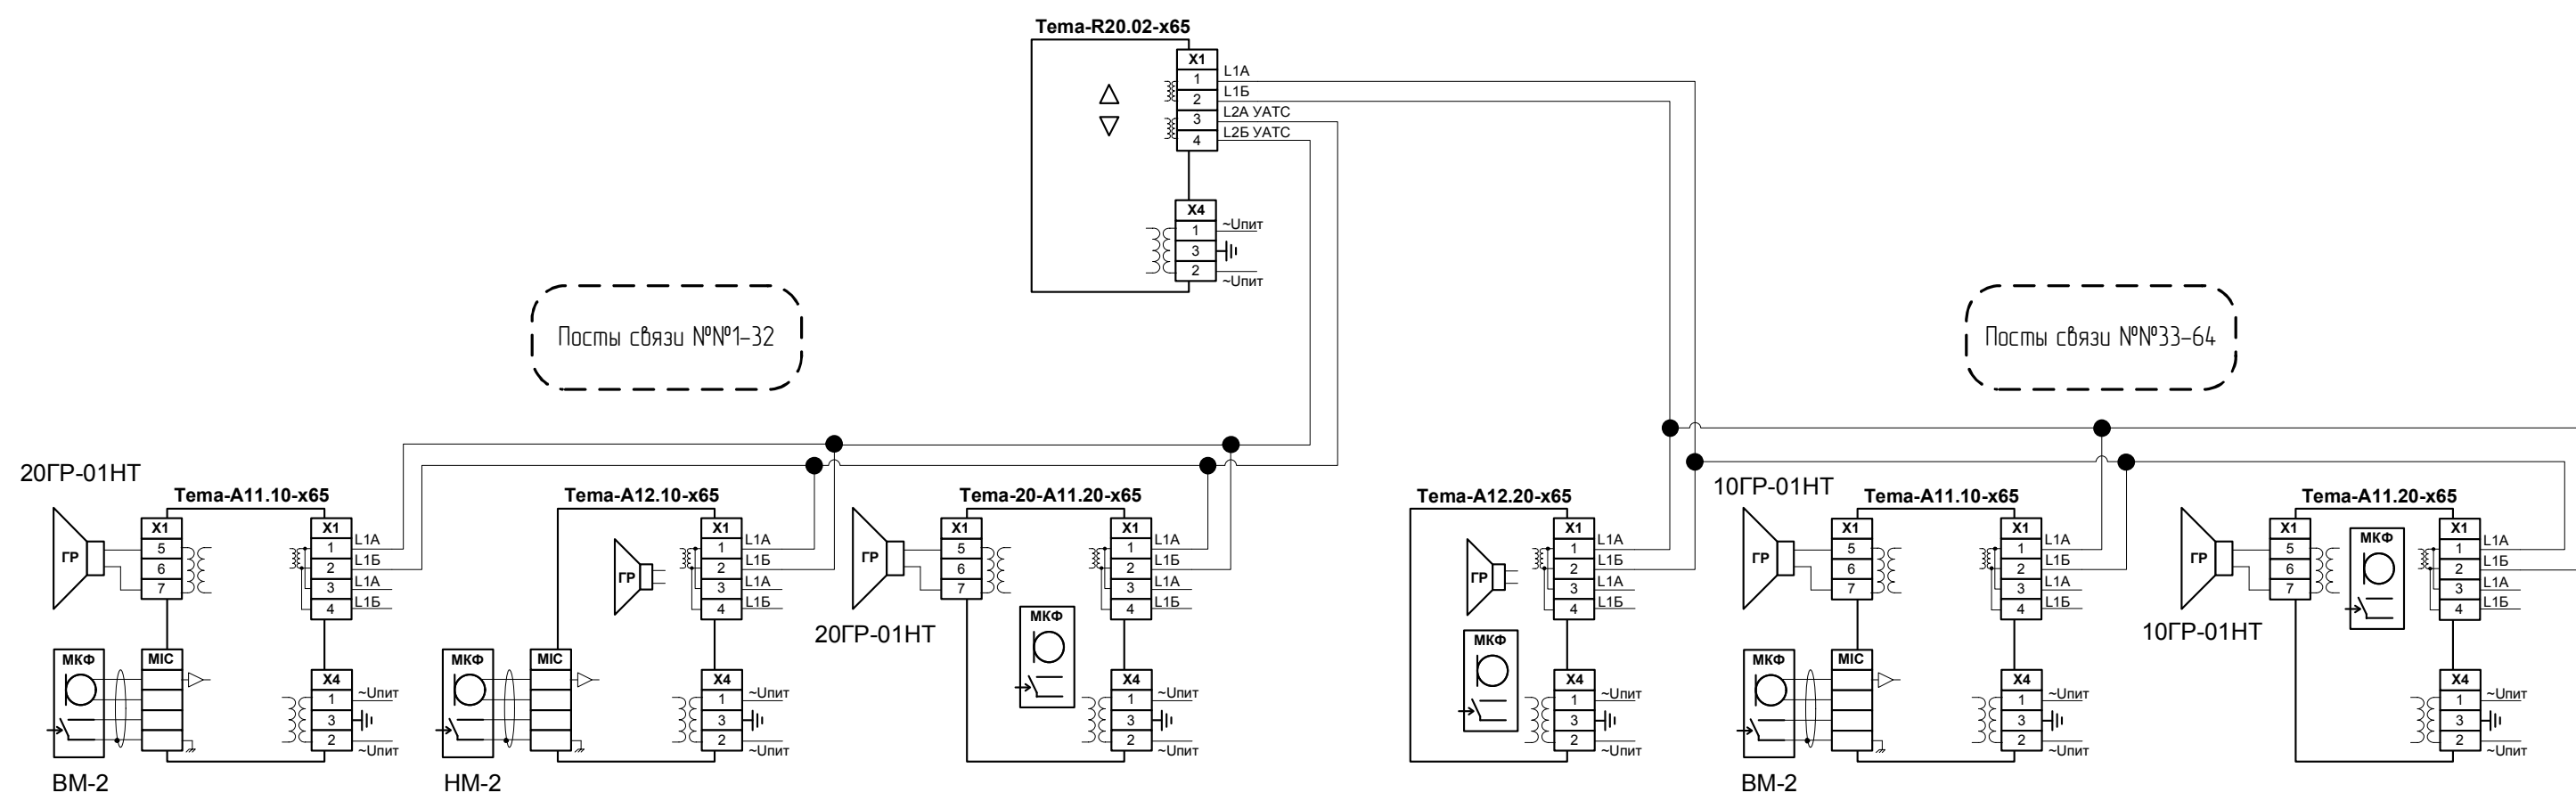

Регенератор сигнала ГТС

Посты связи №№1-32

Посты связи №№33-64

Взам. инв. №
Подл. и дата
Инв. № подл.

Изм.	Кол.уч	Лист	№ док.	Подп.	Дата

Схема электрических подключений системы
громкоговорящей связи

Лист
4

Копировал