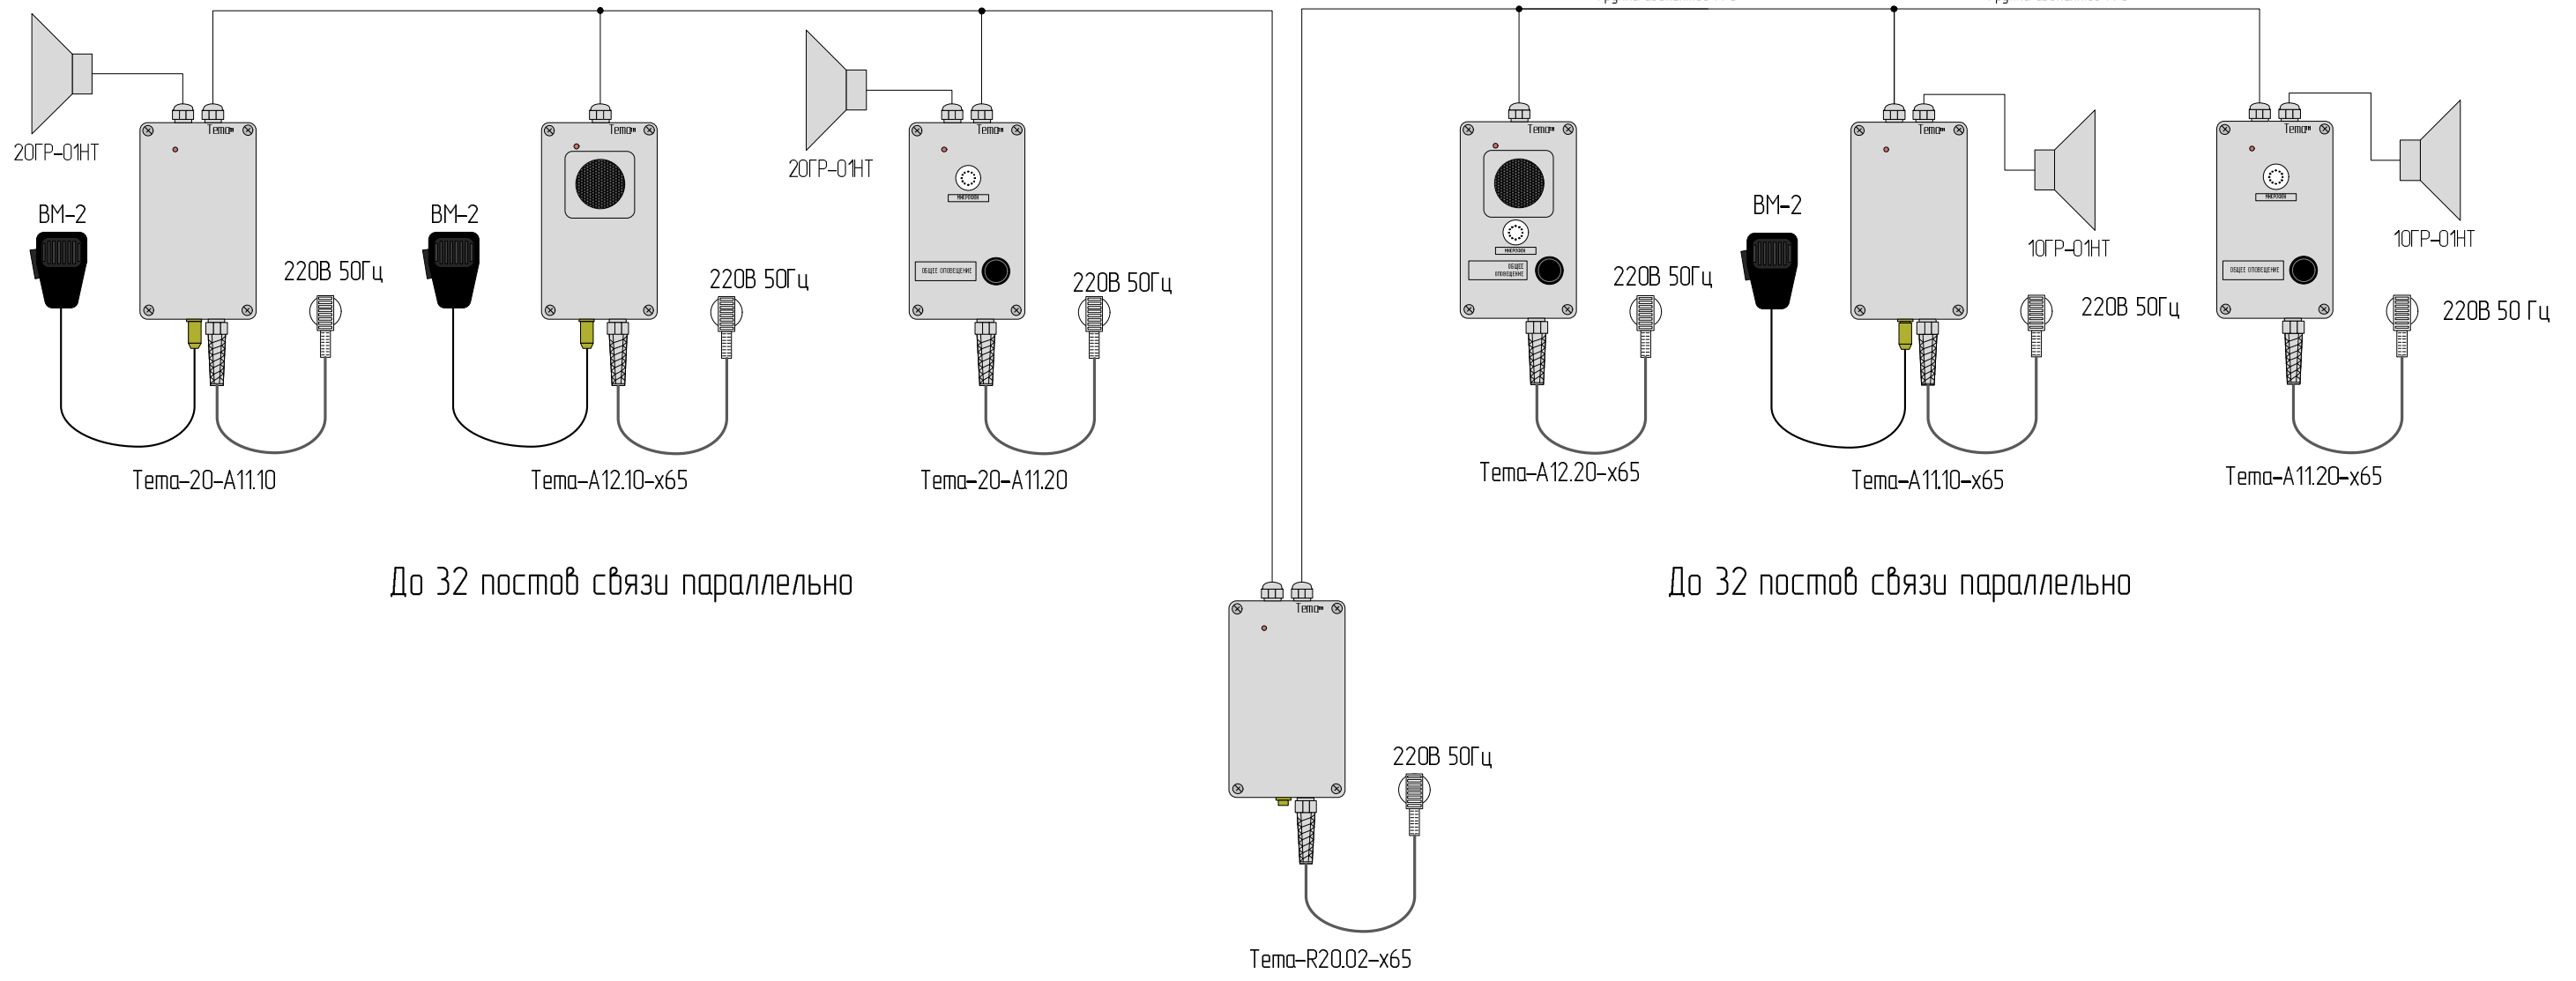

Посты связи
№№ 1-32

Группа абонентов ГТС

Группа абонентов ГТС

Посты связи
№№ 33-64

Группа абонентов ГТС

Группа абонентов ГТС

До 32 постов связи параллельно

До 32 постов связи параллельно

Взам. инв. №
Подл. и дата
Инв. № подл.

Изм.	Кол.уч	Лист	№ док.	Подп.	Дата

Графическая общая схема системы
громкоговорящей связи